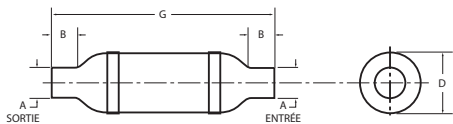

## VERNATONE - CYLINDRIQUE

Référence	A		B		C		D	
	Pouces	mm	Pouces	mm	Pouces	mm	Pouces	mm
1000103	2.50	64	3.00	76	21.62	549	5.58	142
1000145	3.00	76	3.50	89	20.12	511	7.07	180
1000104	3.00	76	3.50	89	25.84	656	7.07	180
1000105	3.50	89	3.50	89	30.00	762	8.09	205
1000165	4.00	102	3.50	89	25.50	648	9.06	230
1000106	4.00	102	3.50	89	33.69	856	9.06	230
1000107	4.50	114	4.00	102	35.62	905	10.10	257
1000108	5.00	127	4.40	112	38.75	984	11.00	279
1000112	6.00	152	5.00	127	31.43	798	12.20	310
1000111	6.00	152	5.00	127	41.50	1,054	12.20	310
1000117	6.00	152	6.00	152	39.62	1,006	16.21	412
1000113	6.00	152	6.00	152	52.75	1,340	16.21	412
1000120	8.00	203	6.00	152	39.62	1,006	16.21	412
1000119	8.00	203	6.00	152	52.75	1,340	16.21	412